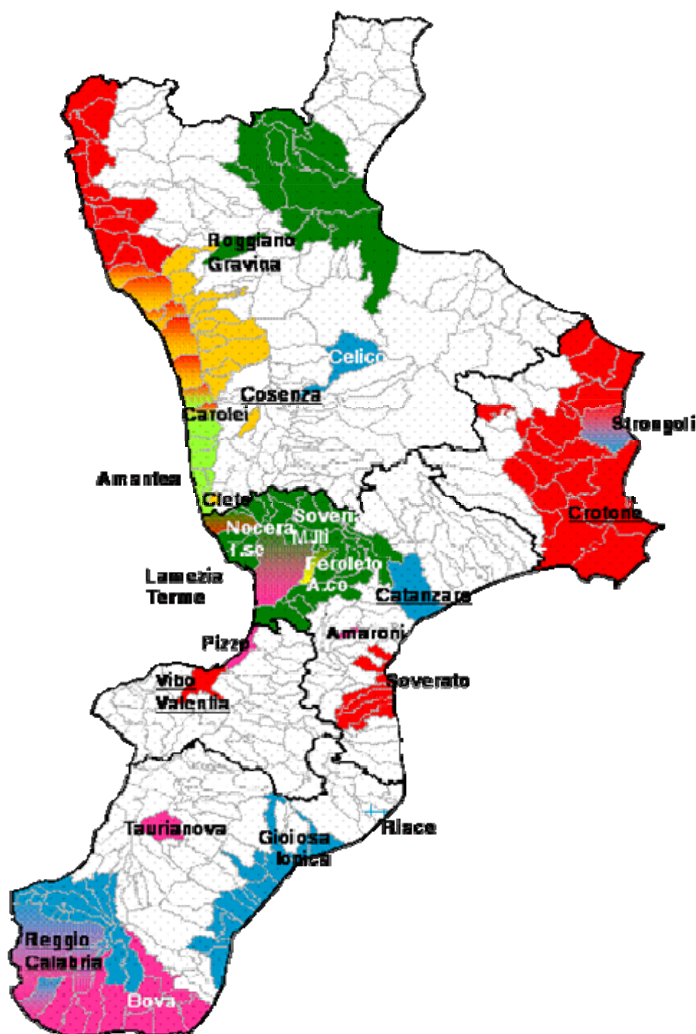

Alcuni dati su Progetti d'area

32 interventi di sviluppo locale e ricerca sul campo	n.
progetti nella prov. di CZ	7
progetti nella prov. di CS	8
progetti nella prov. di RC	7
progetti nella prov. di VV	2
progetto provinciale di KR (3 progetti d'area)	1
progetto provinciale di CZ (3 progetti d'area)	1
progetti con ambito regionale	2

Attuatore per ragione sociale	n.
privato	5
pubblico	10
ONLUS	13
soc. coop.	4
Totale	32

Settore di intervento (secondoobb. e attività)	Ambito territoriale di intervento						
	cs	CZ	kr	vv	rc	reg	totale
servizi (alle imprese e al territorio)	1	3	2				6
servizi sociali	1				2	1	4
turismo	1			1			2
artigianato (compreso agroal)		3		1	2	1	7
multisetto		2			1		3
manifatturiero		1			1		2
edilizia	1						1
agricoltura							0
ricerca e analisi	4	1	1		1		7
altro							0
totale	8	10	3	2	7	2	32